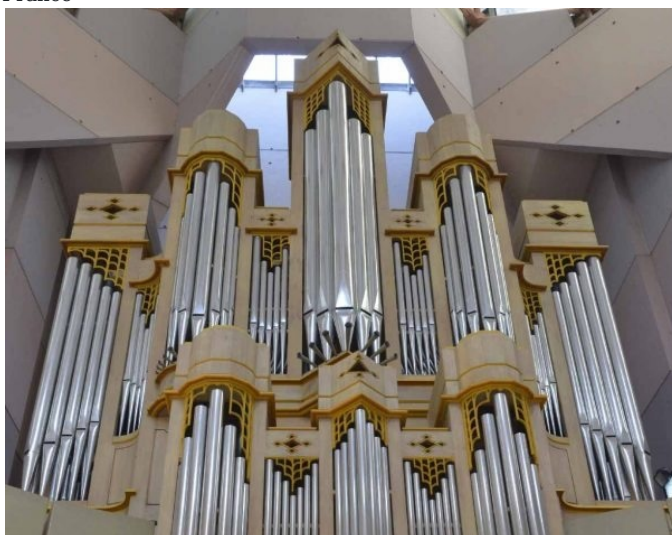

# Lourdes, Église Sainte-Bernadette

Église Sainte-Bernadette, Lourdes, France

<b>Builder</b>	Barthélémy Formentelli
<b>Year</b>	1992
<b>Period/Style</b>	Modern
<b>Keyaction</b>	tracker/mechanical
<b>Tuning</b>	Unknown